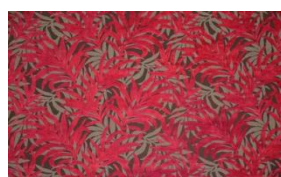

12707 JUNGLE

COL. 12

COL. 25

COL. 34

COL. 43

COL. 50

COL. 73

COL. 75

COL. 96

Laize - Width - Breite - Altezza : 138 cm

Nombre de coloris : 8

Poids - Weight - Gewicht - Peso :

715 g/ml

Composition - Zusammensetzung - Composizione :

70% CV 30% PES

Utilisation - Use - Gebrauch - Uso :